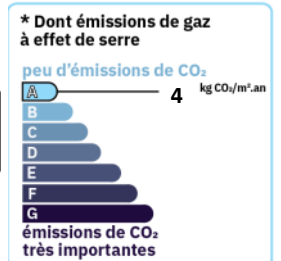

(régularisation annuelle)

Dépôt de garantie : 1 200 €

Honoraires charge loc. : 500 € TTC

CLASSE ENERGIE ET CLASSE CLIMAT

logement très performant

logement extrêmement consommateur d'énergie

CONNEXION INTERNET