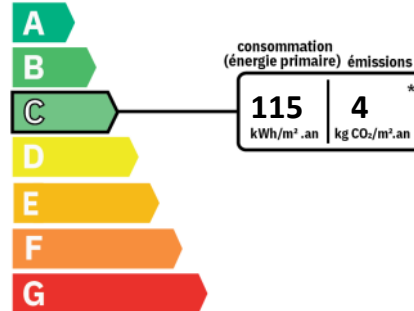

CLASSE ENERGIE ET CLASSE CLIMAT

logement très performant

logement extrêmement consommateur d'énergie