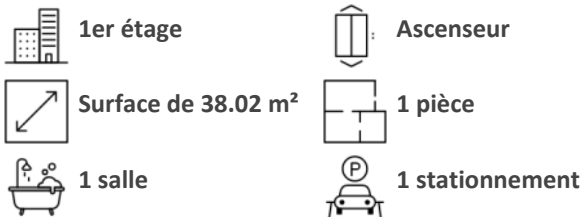

A LOUER STUDIO - 38.02 m² - SURY LE COMTAL - 440 € CC par mois

Sury le Comtal, proche du centre Ville, F1 de 38.02m² au 1er étage d'une copropriété calme et sécurisée avec interphone et ascenseur, située rue de la Cordière, offrant une cuisine équipée avec plaque de cuisson, hotte et four ouverte sur pièce de vie, une salle de bains avec douche, WC séparés et place de parking privative.

Chauffage individuel électrique au sol et eau chaude par cumulus. Loyer 426€ + 14€ de charges, caution 426€ et frais d'agence 250€. CLASSE ENERGIE D ET CLASSE CLIMAT A.

Loyer de 440,00 euros par mois charges comprises dont 14,00 euros par mois de provision pour charges (soumis à la régularisation annuelle). Montant estimé des dépenses annuelles d'énergie pour un usage standard : entre 610 et 860 euros. Prix moyens des énergies indexés en 2023.

Montant estimé des dépenses annuelles d'énergie pour un usage standard : 610 à 860 euros (année 2023).

REFERENCE

Référence : 100

CARACTERISTIQUES

CLASSE ENERGIE ET CLASSE CLIMAT

AMENAGEMENTS EXTERIEURS

Accès handicapé : Oui