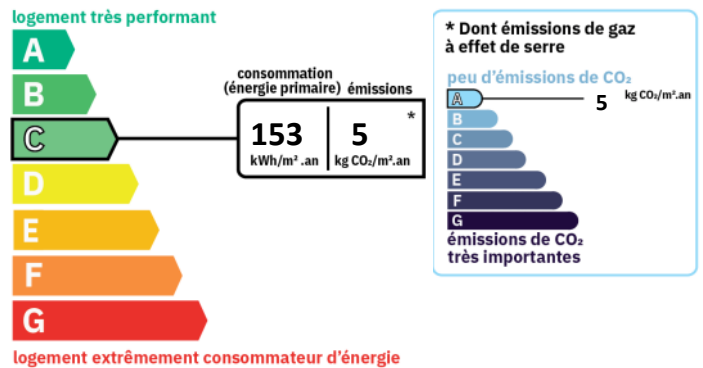

Chauffage individuel électrique au sol et eau chaude par cumulus. Loyer 426€ + 14€ de charges, caution 426€ et frais d'agence 250€. CLASSE ENERGIE D ET CLASSE CLIMAT A.

Loyer de 440,00 euros par mois charges comprises dont 14,00 euros par mois de provision pour charges (soumis à la régularisation annuelle). Montant estimé des dépenses annuelles d'énergie pour un usage standard : entre 610 et 860 euros. Prix moyens des énergies indexés en 2023.

Montant estimé des dépenses annuelles d'énergie pour un usage standard : 610 à 860 euros (année 2023).

REFERENCE

Référence : 100

CARACTERISTIQUES

CLASSE ENERGIE ET CLASSE CLIMAT

AMENAGEMENTS EXTERIEURS

Accès handicapé : Oui